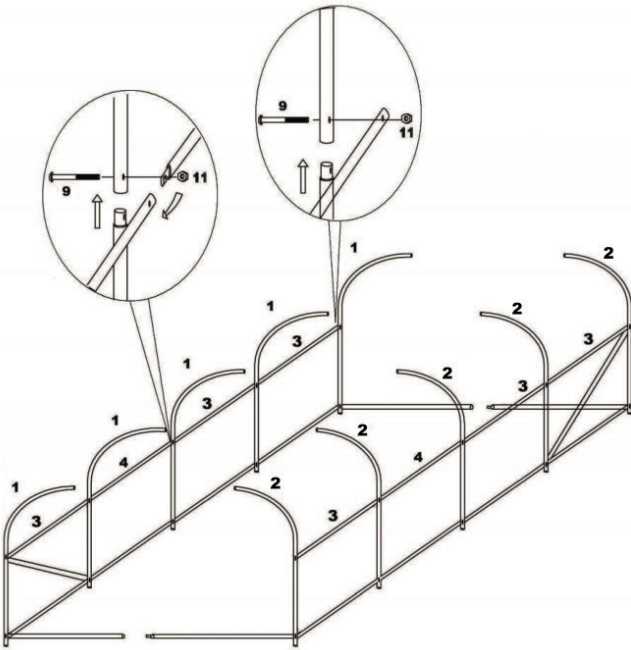

Tunnel greenhouse G21

200 x 400 x 200 cm

2**3****4**