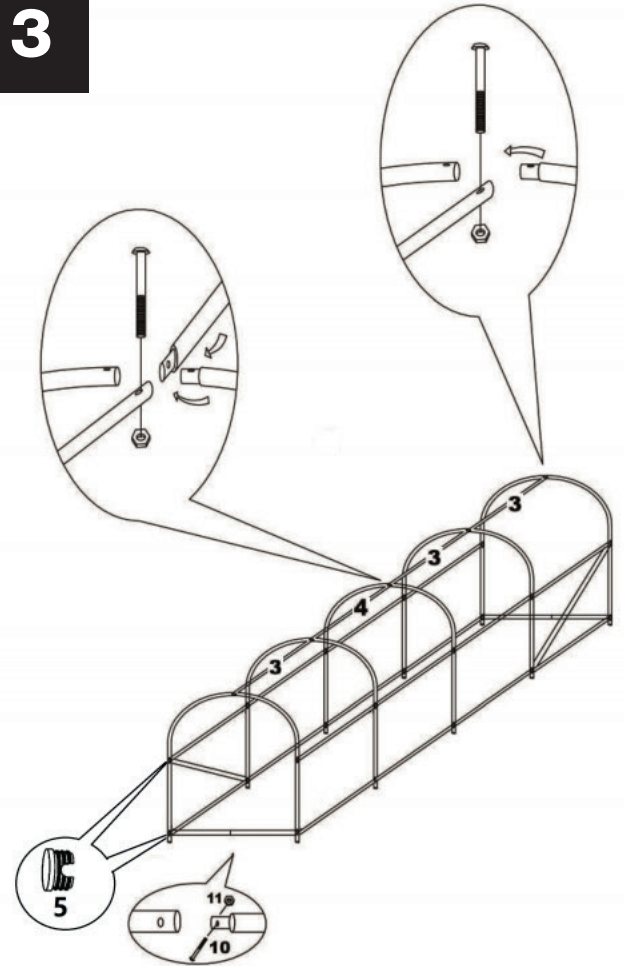

Tunnel greenhouse G21

200 x 400 x 200 cm

2**3****4**