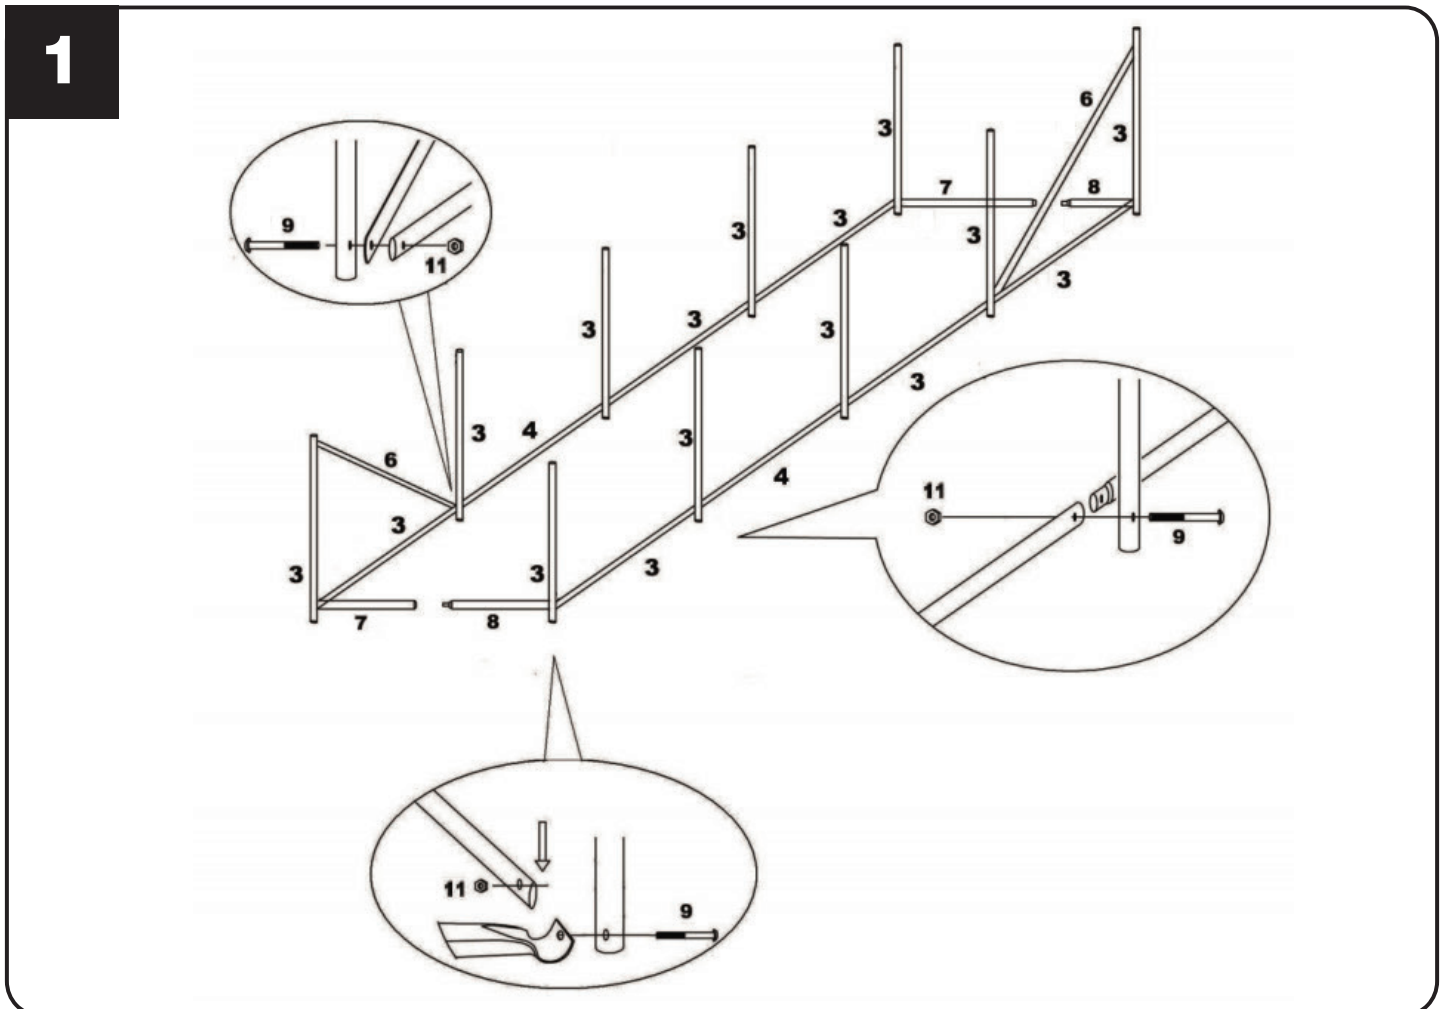

Tunnel greenhouse G21

200 x 400 x 200 cm

2**3****4**