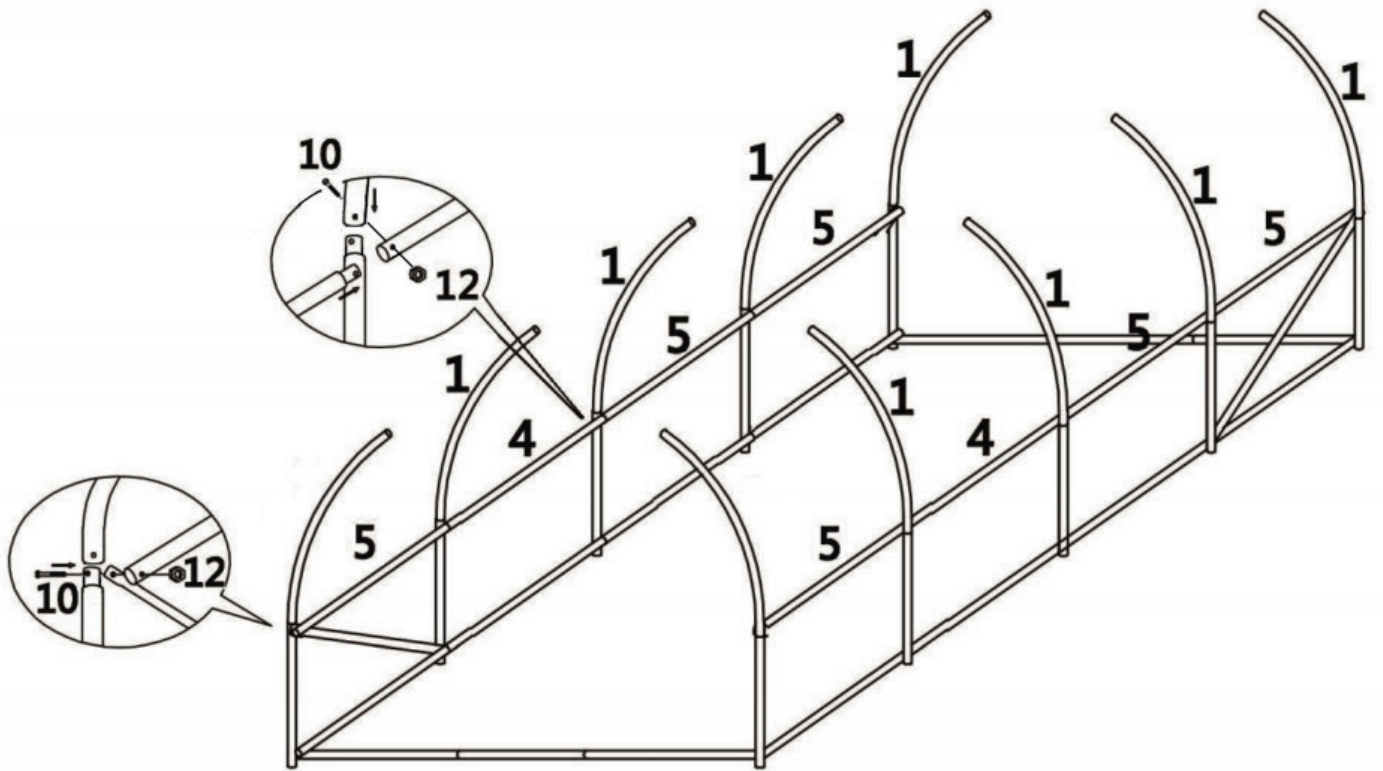

Tunnel greenhouse G21

300 x 400 x 200 cm

1  15x	2  5x	3  10x	4  7x	5  21x	6  1x	7  4x	8  2x	
9  2x	10  35x M6x60	11  4x M6x35	12  39x	13  4x	14  4x	15  14x	16  1x	17  1x

2

3