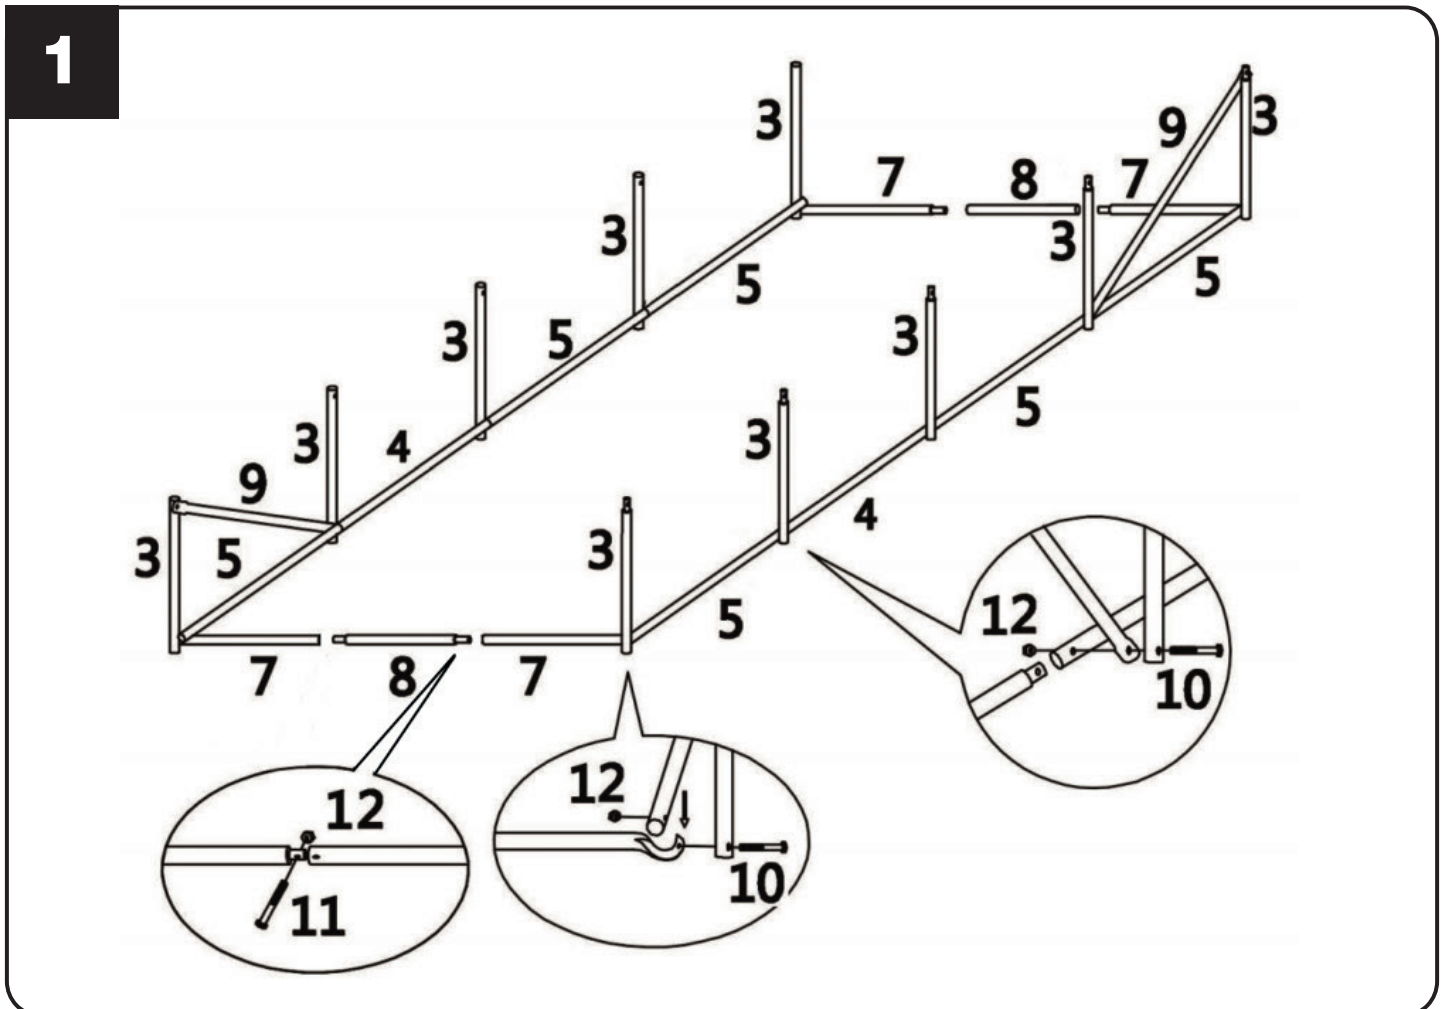

Tunnel greenhouse G21

300 x 400 x 200 cm

1  15x	2  5x	3  10x	4  7x	5  21x	6  1x	7  4x	8  2x	
9  2x	10  35x M6x60	11  4x M6x35	12  39x	13  4x	14  4x	15  14x	16  1x	17  1x

2

3