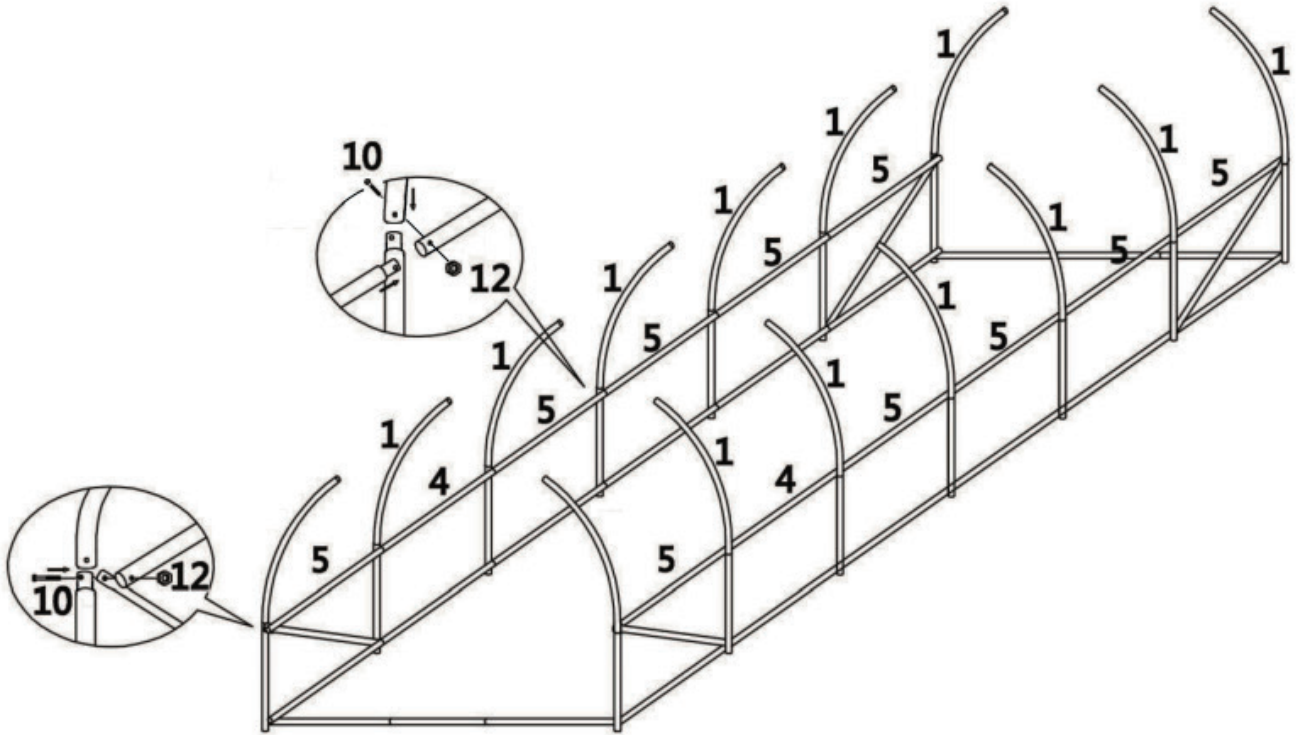

Tunnel greenhouse G21

300 x 600 x 200 cm

2

3