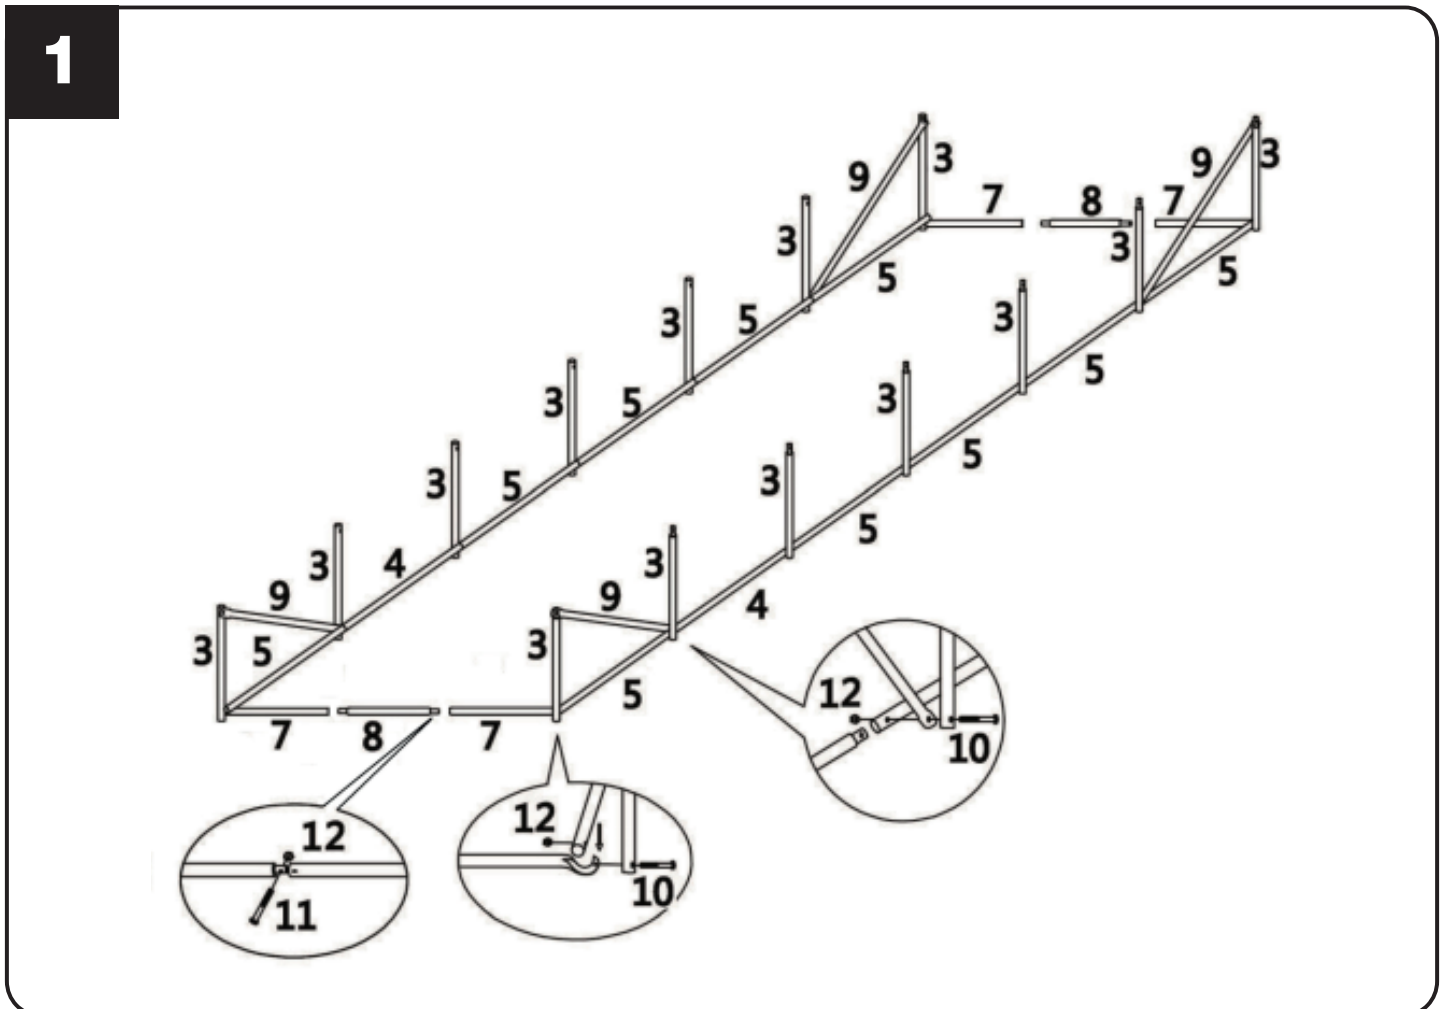

Tunnel greenhouse G21

300 x 600 x 200 cm

2

3