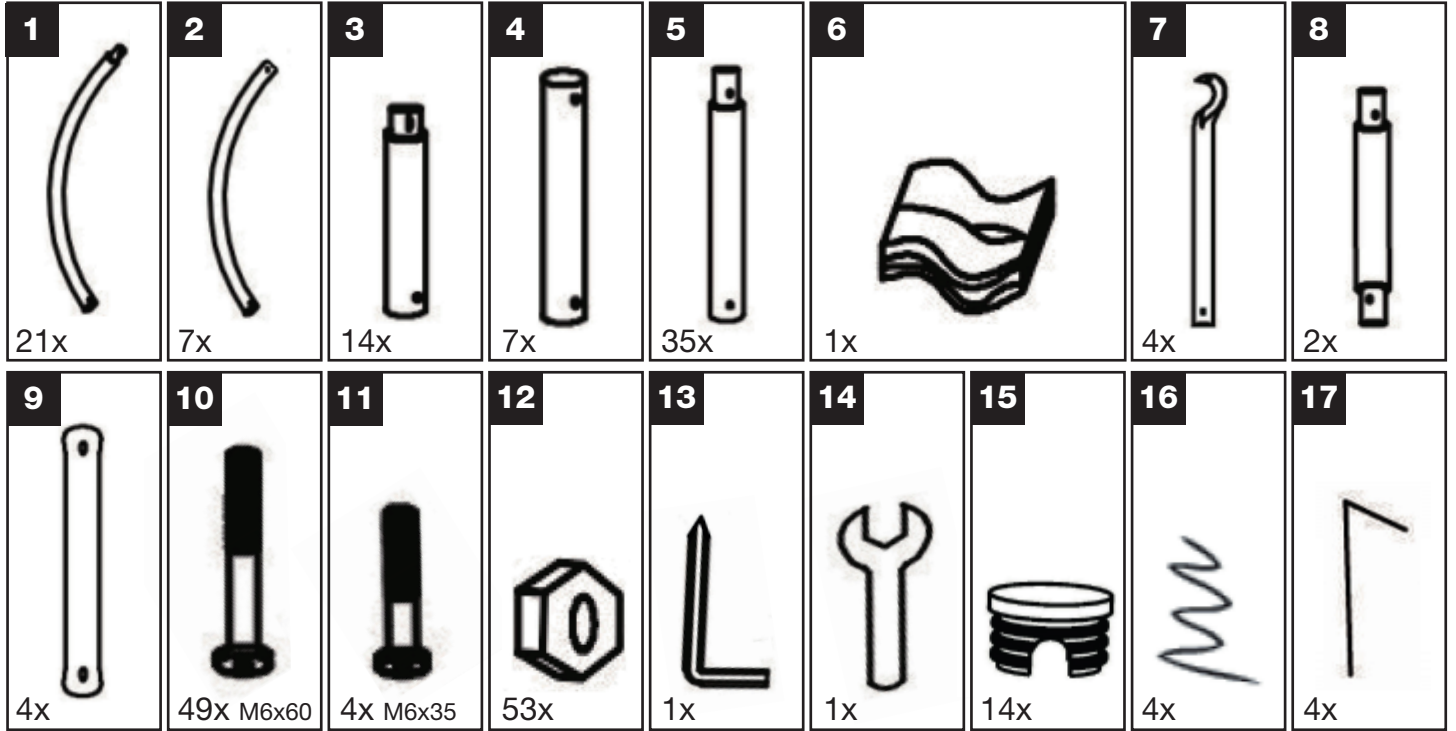

Tunnel greenhouse G21

300 x 600 x 200 cm

2

3