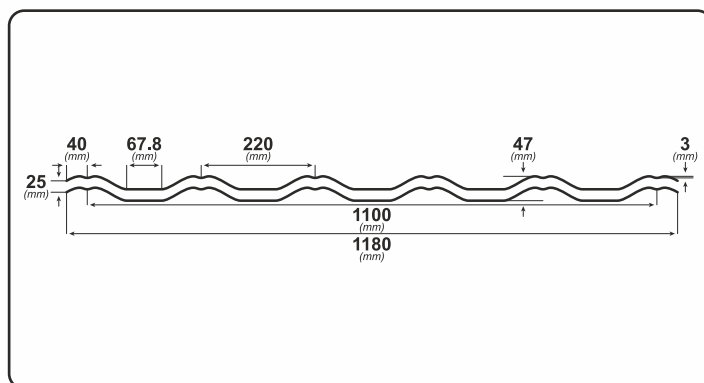

**GOTIC**

Škridla GOTIC je vyrobená z pozinkovaného (Z225-Z275) profilovaného ocelového plechu s hrúbkou v rozpätí 0,45 a 0,60 mm, pokrytého jednou vrstvou náteru v lesklom alebo matnom prevedení.

Škridla GOTIC sa vyrába v širokej škále farebných odtieňoch, čo poskytuje dokonalé riešenie pre každú stavbu.

Ak chcete mať strechu moderných tvarov z módnych materiálov, ktorá splýva s miestnym prostredím, model GOTIC je tou správnou voľbou.

Kovová škridla GOTIC sa dodáva v dĺžkach v rozpätí medzi 500 mm a 7000 mm.

Inovatívny kotviaci systém umožňuje prekrývanie modulov krytiny na oboch stranách, čo výrazne uľahčuje montážny proces a znižuje náklady s tým spojené.

<b>TECHNICKÉ PARAMETRE</b>	<b>Materiál</b>	Ocelový plech - obojstranne pozinkovaný a chránený polyestrom
	<b>Nominálna hrúbka</b>	0,45 mm - 0,6 mm
	<b>Celková šírka</b>	1180 mm
	<b>Užitočná pokrývna šírka</b>	1100 mm
	<b>Dĺžka modulu</b>	350 / 400 mm
	<b>Celková výška</b>	47 mm
	<b>Plošná hmotnosť</b>	4 - 5 kg / m <sup>2</sup>
	<b>Minimálny sklon</b>	8°, ak nie sú potrebné priečne spoje / 14° v prípade priečných spojov
	<b>Záruka na lesklú povrchovú úpravu</b>	10-ročná záruka na farebné a antikoročné parametre
	<b>Záruka na matnú povrchovú úpravu</b>	15-ročná záruka na farebné a antikoročné parametre
	<b>Záruka na povrchovú úpravu GrandeMat</b>	30-ročná záruka na farebné a antikoročné parametre
<b>Predpokladaná životnosť</b>	60 rokov pre strechu, odolnosť voči teplotným zmenám	